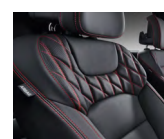

COLORES

Grand White

Iron Metal

Forest Green

Dandy Blue

Space Black

TAPICERÍA

Cuero negro